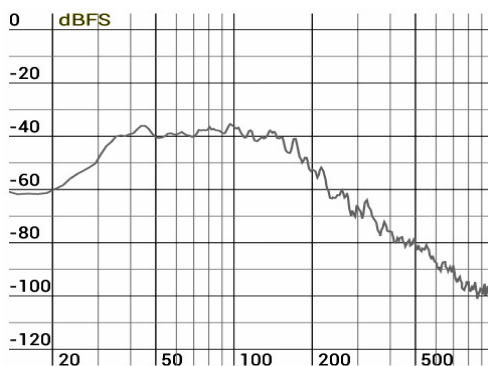

SUPERSONIC-18

Vysoce výkonný a účinný profesionální subwoofer nové konstrukce. Díky zcela nové bezeztrátové bassreflexové konstrukci dosahuje velmi vysoké účinnosti s velmi nízkým mezním kmitočtem při zachování přijatelných rozměrů. Vynikající zvuková kvalita bez použití DSP. Doporučené nastavení elektronické výhybky: LPF 100 Hz, HPF 38 Hz. Subwoofer je vhodný pro jakoukoliv hudební produkci od živých vystoupení až po různé elektronické styly. Velmi vysoký akustický tlak je vždy zaručen.

Specifikace: subwoofer 18", hybridní bassreflex, frekvenční rozsah: 30 Hz až 180 Hz/-6 dB, citlivost: 1W@1m 102 dB/1W@1m, zatížitelnost: 700, 800, 1500W/RMS, dostupné impedance 4 nebo 8 ohm.

Provedení reproboxu: březová překližka multiplex, strukturovaný lak Warnex, hnízdo pro distanční tyč, plechová madla AH nebo frézovaná madla, připojení 2 x speakon, zhloubení pro nožičky. Díky tomu jdou reproboxy stavět na sebe aniž by hrozilo riziko posunu. Reprosoustavy jsou tak velmi dobře fixovány. Snadná manipulace jednou osobou díky kompaktním rozměrům.

Vyráběné verze: 10", 12", 15", 18", 21". Výkony od 300 až 1500 W/RMS, k dispozici i ve verzi ekonomy, která se odlišuje materiálem provedení ozvučnice s kobercovým potahem a příznivější cenou. Vhodné pro stálé instalace a kina.